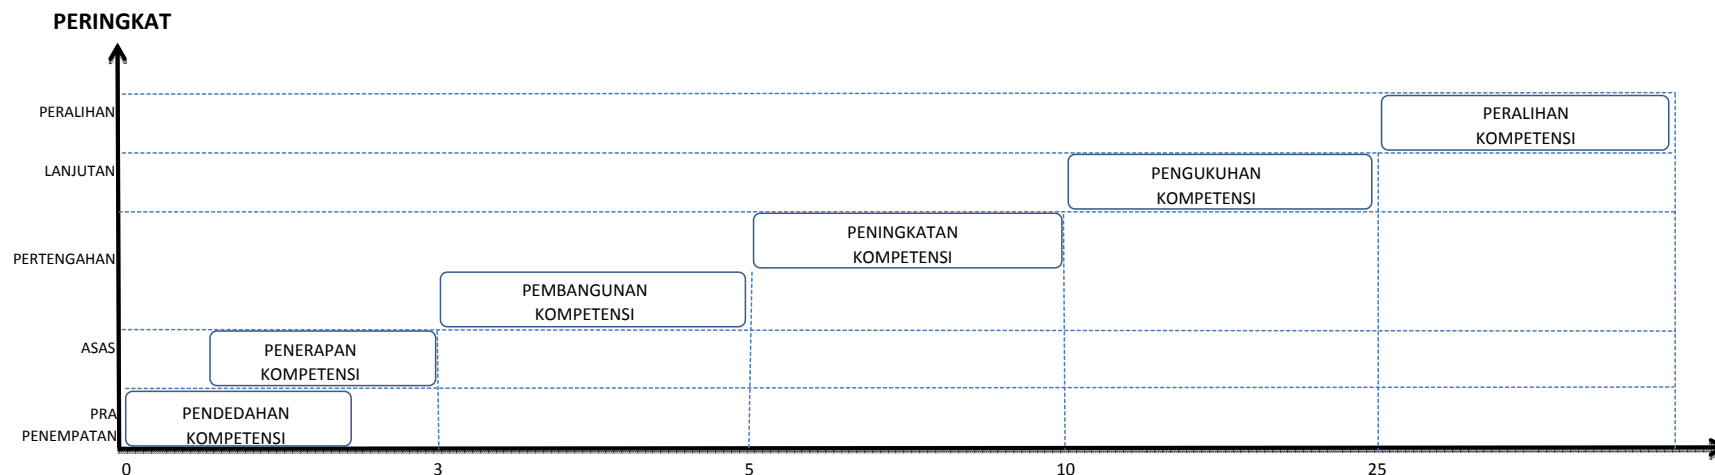

STRUKTUR LATIHAN

Klasifikasi Perkhidmatan Pekerja Mahir & Tidak Mahir (R) - Pekerja Rendah Awam, Pekerja Rendah Awam Khas (R1, R3)

R1 / R3			R4 /R6	
Kursus Pengenalan kepada Lanskap	Kursus Penyelenggaraan Lanskap Lembut dan Kejur	Kursus Pokok Hiasan Dalam	Kursus Pendedahan Pengurusan Lanskap Kejur	Kursus Asas Keusahawanan
Kursus Langkah-langkah Keselamatan Pengendalian Racun Makhluk Perosak.	Kursus Asas Kawalan Makhluk Perosak	Kursus Lanskap Lanjutan	Kursus Pendedahan Pengurusan Tapak Semaian	Kursus Asas Perniagaan
Peraturan Keselamatan Elektrik	Bengkel Penjubinan	Pendedahan Pemasangan Elektrik Fasa Tunggal	Pendedahan Pemasangan Elektrik Tiga Fasa	Kursus Asas Kontraktor
Peraturan Bengkel	Kursus Pengecatan	Bengkel Pertukangan Kayu	Bengkel Pelepaan	Kursus Pra Persaraan
Pengenalan Jenis-Jenis Paip	Asas Penyelenggaraan Sistem Pencegah Kebakaran	Bengkel Kerja-Kerja Tanggam	Bengkel Kerja-Kerja Ikatan Bata	
Asas Keselamatan Bangunan	Keperluan Pemasangan Elektrik mengikut Peraturan Pendawaian IEE Edisi Ke-16	Asas Penyelenggaraan Sistem Penyaman Udara Jenis split unit	Asas Penyelenggaraan Pam	
Asas Keselamatan Penggunaan Peralatan/Mesin		"Safety Awareness" – Bekerja dekat dengan talian 11kv atas	Kursus Pemasangan Perancah	
Asas Pertolongan Cemas			Kursus Pemasangan Pancuran dan Saluran Air Hujan	
Kursus Pengenalan Kepada Asas kerja-kerja kebersihan Bangunan & Kawasan			Kursus Pemasangan "Drywall Partition"	
Asas Pengurusan Aset Kerajaan				
Kursus Keselamatan dan Kesihatan Pekerjaan (OSH)				