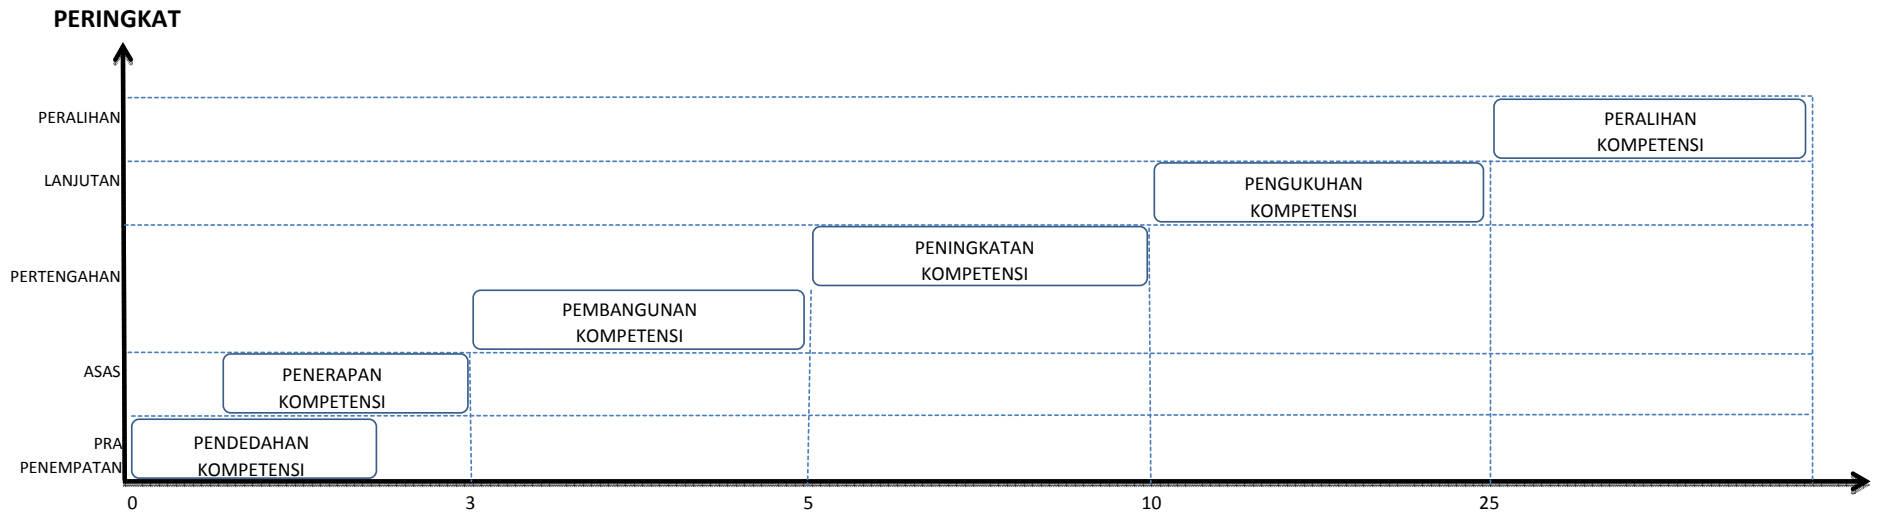

STRUKTUR LATIHAN - KHUSUS

Klasifikasi Perkhidmatan Pekerja Mahir & Tidak Mahir (R) - Tukang K1, K2 dan 3 (R9, R11 dan R17)

R9/R11/R17			R14/R22/R24	
Asas Pertolongan Cemas	Bengkel Kerja-Kerja Ikatan Bata	Kursus Pemasangan "Drywall Partition"	Kursus Asas Pembinaan Jalanraya	Kursus Asas Keusahawanan
Asas Keselamatan Penggunaan Peralatan/Mesin	Bengkel Kerja-Kerja Tanggam	Kursus Pembinaan Sistem Perparitan/Saliran	Kursus Asas Pengurusan Projek	Kursus Asas Perniagaan
Pengenalan Jenis-Jenis Paip	Bengkel Pelepaan	Kursus Pemasangan Pancuran dan Saluran Air Hujan	Low Voltage Switching Requirements	Kursus Asas Kontraktor
Asas Pengurusan Aset Kerajaan	Bengkel Penjubinan	Kursus "Waterproofing"	Kursus Pendedahan Penyelenggaraan Lif	Kursus Pra Persaraan
Peraturan Bengkel	Bengkel Pertukangan Kayu	Pemasangan Elektrik Fasa Tunggal	Kursus Lanjutan Janakuasa (Diesel)	
Kursus Pengecatan	Kursus Pemasangan Perancah	Peralatan dan Pemasangan Voltan Rendah	Pemasangan Elektrik Fasa Tiga	
Kursus Keselamatan dan Kesihatan Pekerjaan (OSH)	Kursus Penyelenggaraan Pam	Pemasangan Pendawaian Bangunan	Sistem Agihan Voltan Rendah	
Jenis, Kegunaan Pemasangan dan Penyelenggaraan Kabel	Kursus Penyelenggaraan Sistem Penyaman Udara Jenis	Kursus Asas Janakuasa	Peralatan dan Pemasangan Voltan Rendah	
Keperluan Pemasangan Elektrik mengikut Peraturan Pendawaian	Kursus Penyelenggaraan Sistem Pencegah Kebakaran	Motivasi dan Kecemerlangan Diri	Sistem Agihan Voltan Rendah	