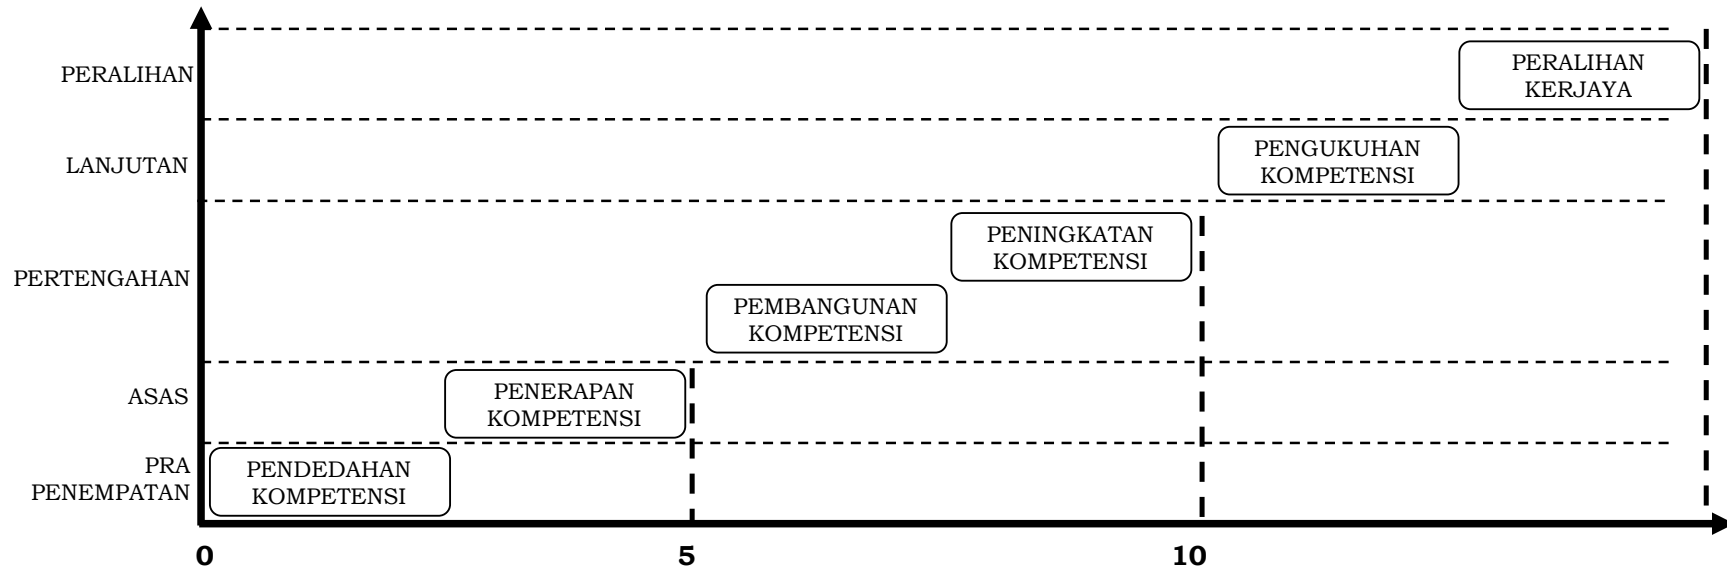

STRUKTUR LATIHAN KERJAYA
Perkhidmatan Teknologi Maklumat (F)
Kumpulan Sokongan I (Gred 29 – 38)

F29	F32	F38
<ol style="list-style-type: none"> 1. Konsep Teknologi Maklumat 2. Sistem Pengoperasian komputer 3. Pengurusan Data 4. Asas Pembangunan Sistem Aplikasi 5. Pembangunan Web dan Multimedia 6. Pengaturcaraan komputer 	<ol style="list-style-type: none"> 1. Sistem Pengoperasian dan Pengurusan Pusat Data 2. Pembangunan Sistem Aplikasi, Web dan Multimedia 3. Rangkaian Komputer 4. Senibina Teknikal Teknologi Maklumat 5. Pangkalan Data 	<ol style="list-style-type: none"> 1. Pembangunan Aplikasi, Web dan Multimedia 2. Rangkaian Komputer 3. Senibina Teknikal Teknologi Maklumat 4. Pangkalan Data 5. Pengurusan Sistem komputer