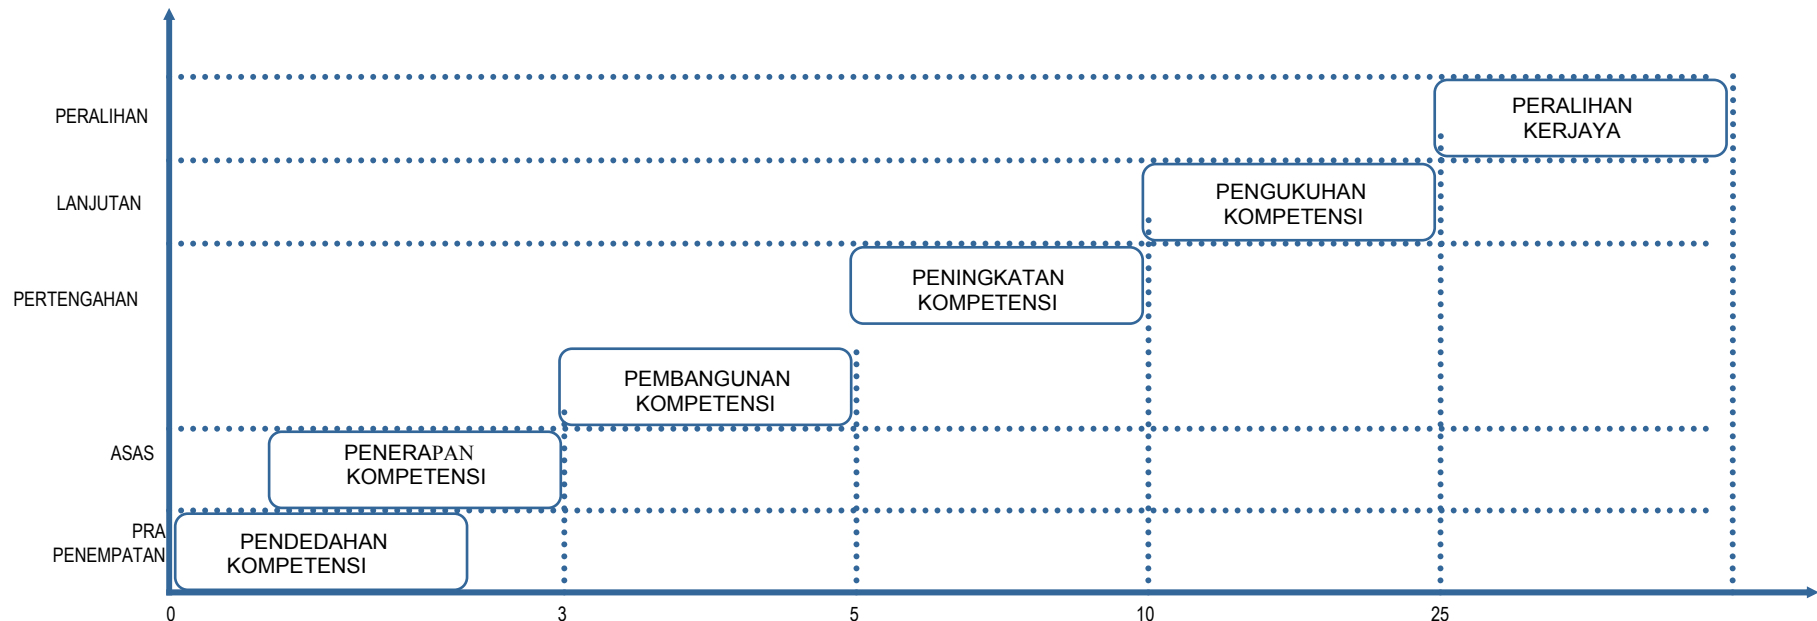

STRUKTUR LATIHAN KHUSUS

Klasifikasi Perkhidmatan Keselamatan (KP) Gred 27 - 38

PERINGKAT

S

	0	3	5	10	25			
	KP27			KP32		KP38		
	<ul style="list-style-type: none"> • Undang-undang & Peraturan • Siasatan Lanjutan • Keselamatan Perlindungan • Pertolongan Cemas Lanjutan • Keselamatan & Ketenteraman Awam • Pengendalian Ancaman Bom 			<ul style="list-style-type: none"> • Undang-undang & Peraturan • Siasatan Lanjutan • Keselamatan Perlindungan • Pertolongan Cemas Lanjutan • Keselamatan & Ketenteraman Awam • Pengendalian Ancaman Bom 		<ul style="list-style-type: none"> • Undang-undang & peraturan • Siasatan Lanjutan • Keselamatan Perlindungan • Pertolongan Cemas Lanjutan • Keselamatan & Ketenteraman Awam • Pengendalian Ancaman Bom 		Pra-Persaraan