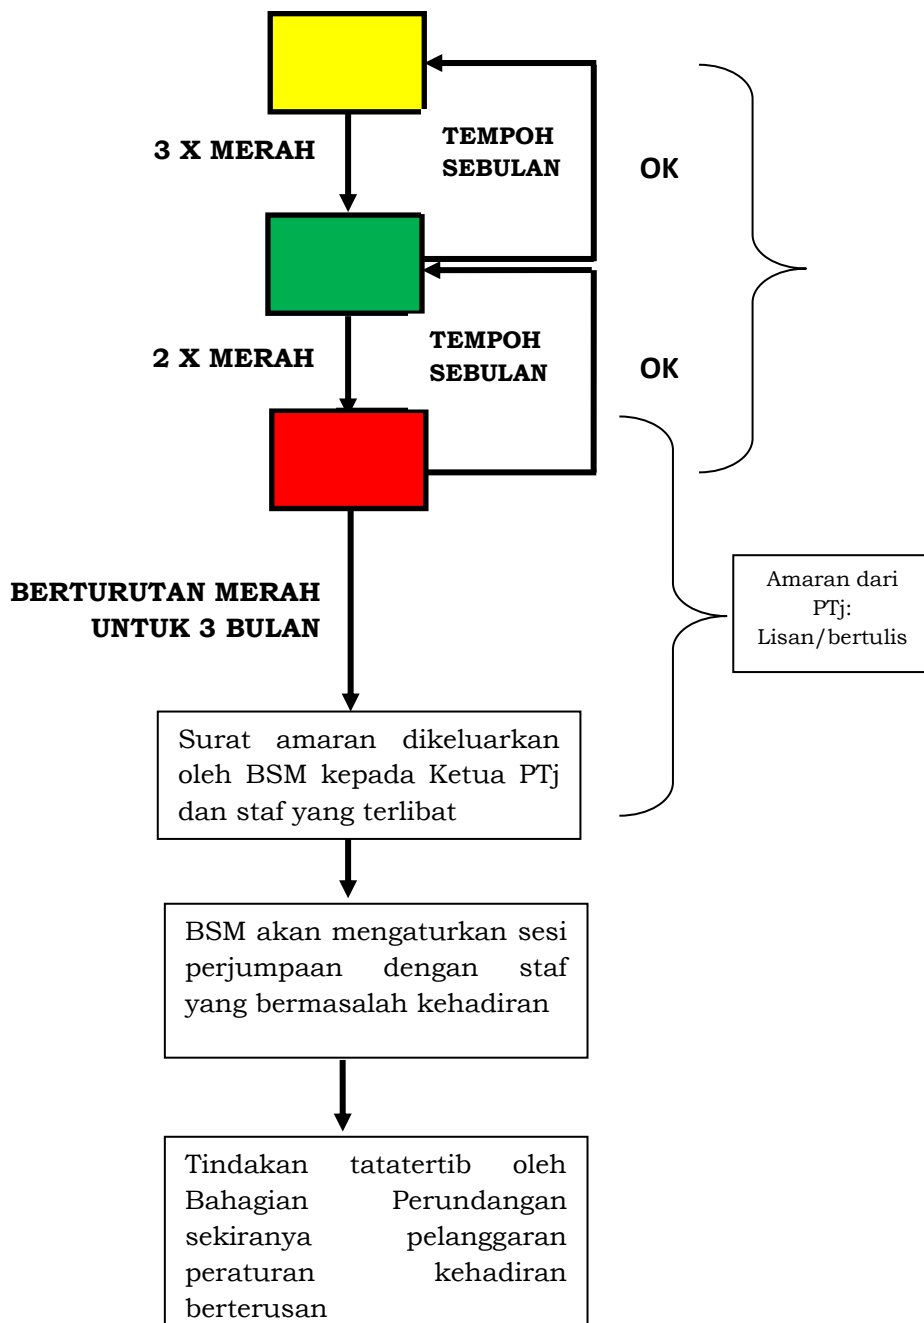

WARNA KAD KEHADIRAN

- Sangat Memuaskan

- Kurang Memuaskan

- Tidak Memuaskan

PENERANGAN

PERTUKARAN KAD DARI WARNA KUNING KE HIJAU/MERAH DISEBABKAN OLEH:

*** TIADA REKOD MENGETIK KAD PEKERJA SEMASA PERGI/PULANG DARI PEJABAT**

*** STAF TIDAK MELETAKKAN ALASAN**

*** STAF MELETAKKAN ALASAN TETAPI ALASAN TIDAK DI AMBIL TINDAKAN OLEH PEGAWAI PELULUS PADA ATAU SEBELUM 7HB BULAN BERIKUTNYA.**