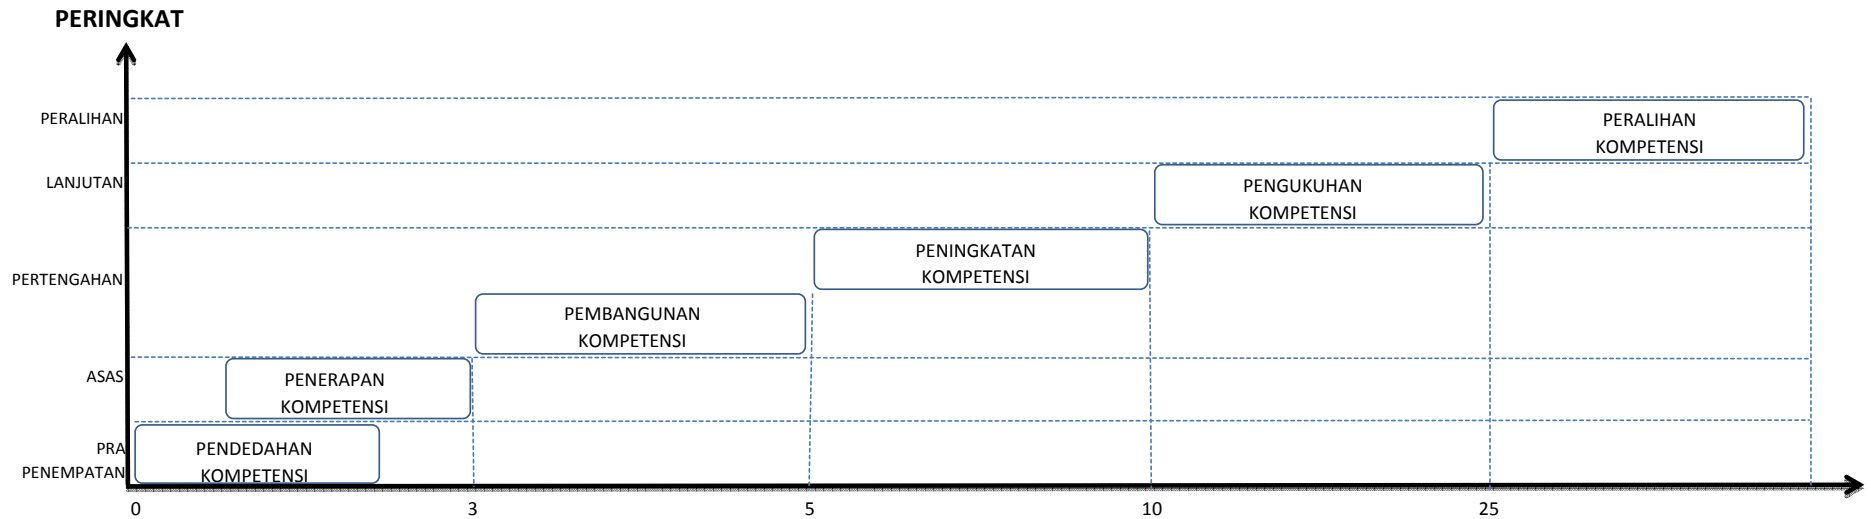

STRUKTUR LATIHAN UMUM & KHUSUS

Klasifikasi Perkhidmatan Pekerja Mahir & Tidak Mahir (R) - Pemandu Kenderaan (R3)

R3			R6	
Kursus Asas Penyelenggaraan Kenderaan	Kursus Pengenalan kepada Keselamatan dan Kesihatan Pekerjaan & Pertolongan Cemas	Kursus Asas Teknologi Maklumat dan Komunikasi [ICT]	Kursus Penyeliaan dalam Pengurusan Pemandu	Kursus Asas Keusahawanan
Kursus Pengenalan Asas Pengendalian Kenderaan	Kursus Kemahiran Asas Penjagaan Enjin & Penghawa Dingin Kenderaan	Kursus Kesedaran Semula Konsep KEJARA (Keselamatan Jalan Raya)	Pengurusan Stress dan Kawalan Emosi	Kursus Asas Perniagaan
Protokol dan Etiket Pemanduan	Kursus Teori dan Praktikal Pengendalian Pacuan Empat Roda	Motivasi dan Kecemerlangan Diri		Kursus Pra Persaraan